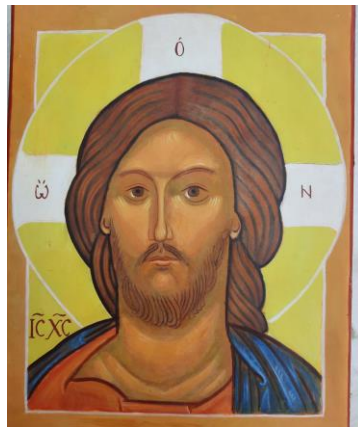

**Approche de la peinture d 'icône
du 25 octobre au 30 octobre
Abbaye st Thierry, près de Reims**

Peindre avec le souffle pour évangéliser nos profondeurs : l 'icône est un chemin spirituel car elle se réalise dans la prière.

La session s'adresse aux débutants et aussi aux personnes qui ont déjà peints.

Animation : Muriel Brebion

Muriel Brebion est professeur d 'histoire et iconographe à Compiègne, elle a été formée par l 'école de Chevetogne et par des orthodoxes : elle a reçu d'ailleurs la bénédiction de compagnon iconographe en 202. Elle donne des cours réguliers sur Compiègne et à Paris 13, ainsi que dans les monastères et abbayes sous forme de session.